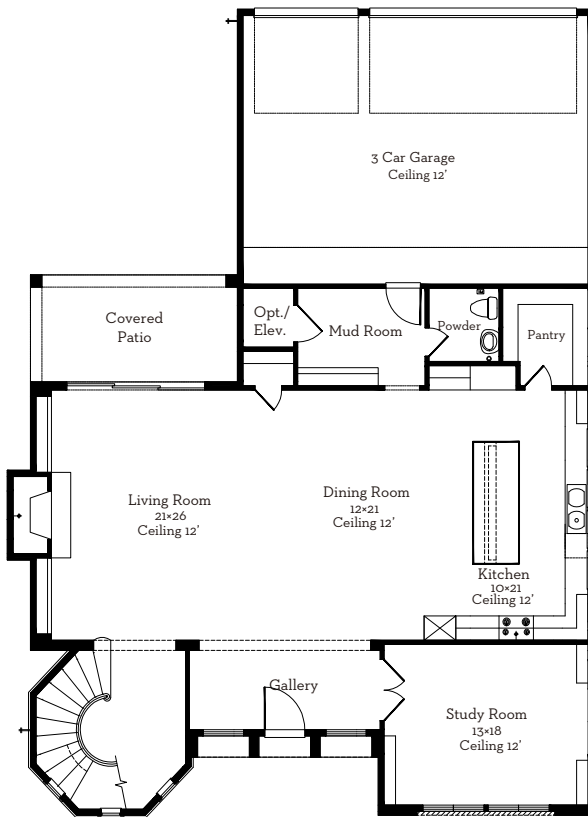

— EST 1980 —

LOVETT

H O M E S

7506 Cuadro Lane

4,304 sq.ft.

3 bedrooms / 3.5 baths

WWW.LOVETTHOMES.COM

— EST 1980 —

LOVETT

H O M E S

7506 Cuadro Lane

4,304 sq.ft.

3 bedrooms / 3.5 baths

First Floor 1876 Sq.Ft

Second Floor 2428 Sq.Ft