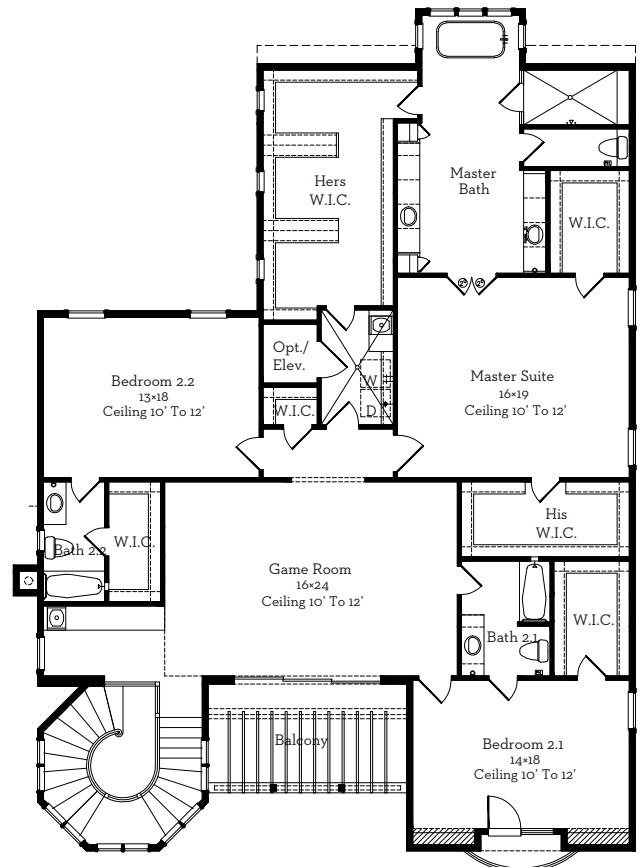

— EST 1980 —

LOVETT

H O M E S

7506 Cuadro Lane

4,304 sq.ft.

3 bedrooms / 3.5 baths

WWW.LOVETTHOMES.COM

— EST 1980 —

LOVETT

H O M E S

7506 Cuadro Lane

4,304 sq.ft.

3 bedrooms / 3.5 baths

First Floor 1876 Sq.Ft

Second Floor 2428 Sq.Ft